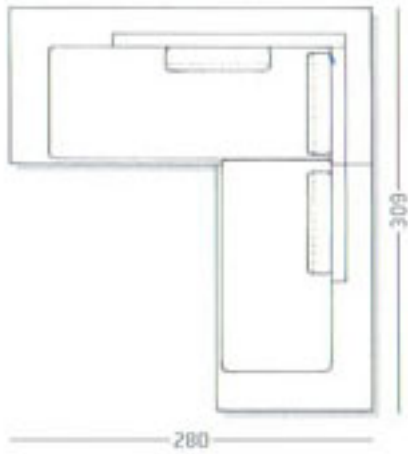

## PLATFORM COMBINATION 4 WITH LED LIGHTS

**SKU:** 28101VP228112VP7

**Price:** \$17,025

**Brand:** Rausch

**Length:** 121.7" **Width:** 110.2" **Height:** 26"