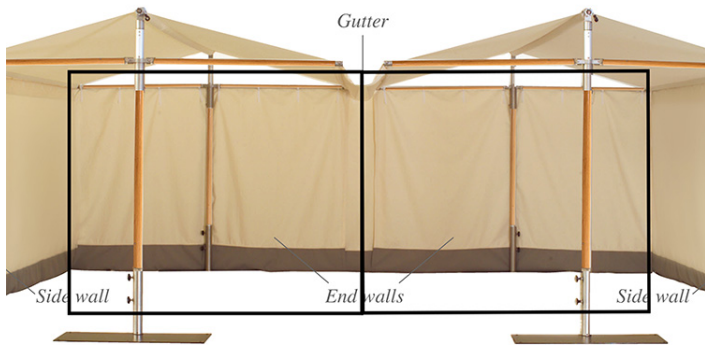

## PAPILLON ENDWALL

**SKU:** PA346RE\_ENDWALL

**Price:** \$368

**Brand:** Woodline

**Length:** 9'10" **Height:** 6'7"