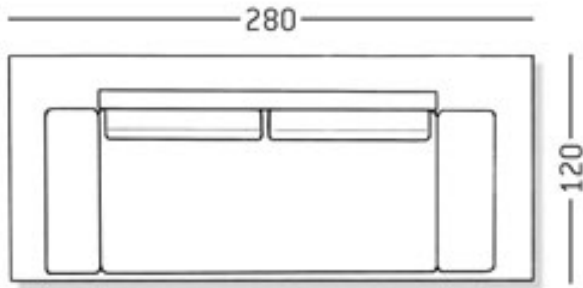

## PLATFORM COMBINATION 6 WITH LED LIGHTS

**SKU:** 28101VP-8

**Price:** \$10,505

**Brand:** Rausch

**Width:** 110.2" **Depth:** 47.2" **Height:** 26.4"