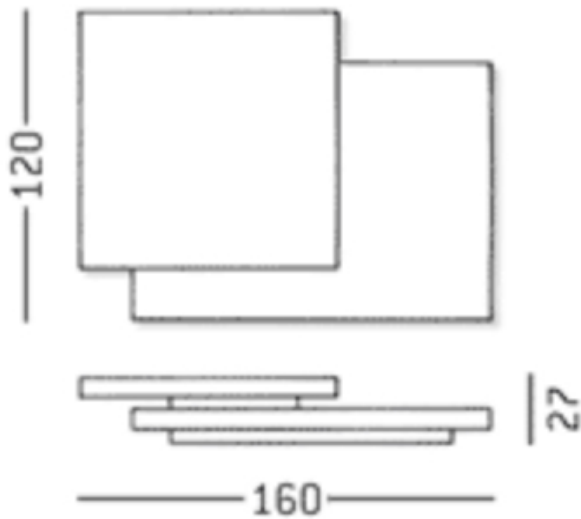

## PLATFORM COUCH TABLE SET (STACKED TOWARDS RIGHT)

**SKU:** 28360VP-1

**Price:** \$3,588

**Brand:** Rausch

**Length:** 63" **Width:** 47.2" **Height:** 10.6"