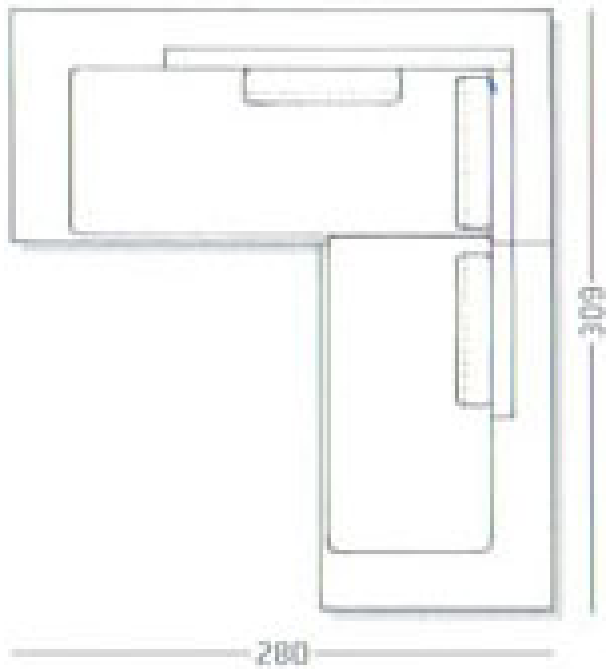

## PLATFORM COMBINATION 4 WITH LED LIGHTS

**SKU:** 28101VP228112VP7

**Price:** \$17,705

**Brand:** Rausch

**Length:** 121.7" **Width:** 110.2" **Height:** 26"