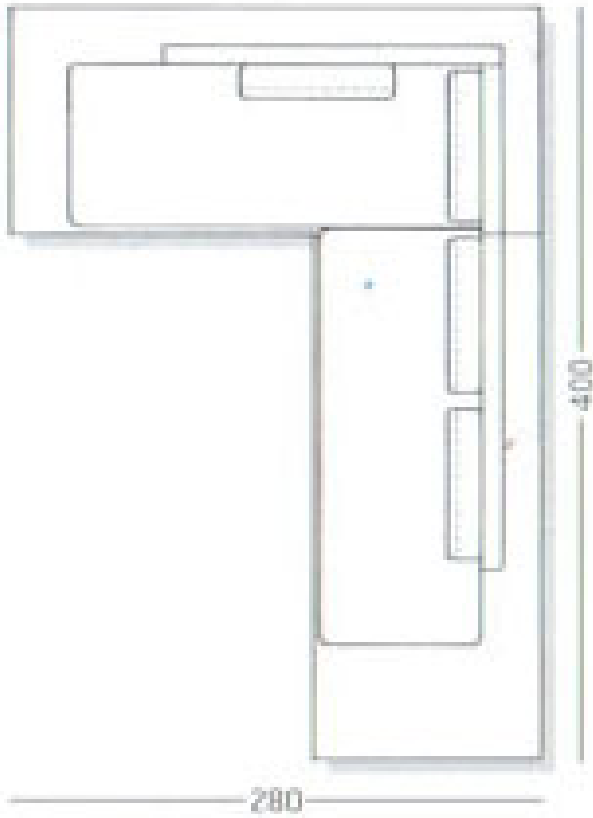

## PLATFORM COMBINATION 2 WITH LED LIGHTS

**SKU:** 28101VP228102VP4

**Price:** \$20,070

**Brand:** Rausch

**Length:** 157.5" **Width:** 110.2" **Height:** 26.4"